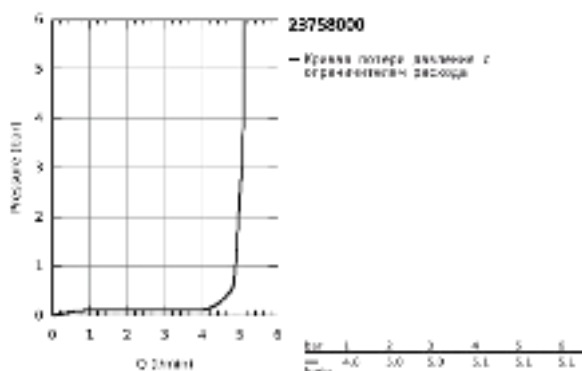

## 23 758 000 BAUEDGE СМЕСИТЕЛЬ ОДНОРЫЧАЖНЫЙ ДЛЯ РАКОВИНЫ, 1/2" РАЗМЕР M

### ОПИСАНИЕ ПРОДУКТА

- Colour: хром
- монтаж на одно отверстие
- металлический рычаг
- GROHE Long-Life керамический картридж 28 мм
- GROHE Long-Life Finish - стойкое долговечное покрытие
- GROHE Water Saving ограничитель расхода воды 5,7 л/мин
- система быстрого монтажа
- рычажный донный клапан 1 1/4"
- гибкая подводка