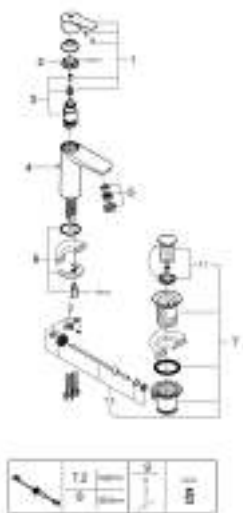

## 23 758 000 BAUEDGE СМЕСИТЕЛЬ ОДНОРЫЧАЖНЫЙ ДЛЯ РАКОВИНЫ, 1/2" РАЗМЕР M

### ОПИСАНИЕ ПРОДУКТА

- Colour: хром
- монтаж на одно отверстие
- металлический рычаг
- GROHE Long-Life керамический картридж 28 мм
- GROHE Long-Life Finish - стойкое долговечное покрытие
- GROHE Water Saving ограничитель расхода воды 5,7 л/мин
- система быстрого монтажа
- рычажный донный клапан 1 1/4"
- гибкая подводка

### ЗАПАСНЫЕ ЧАСТИ , мая 2016 – now

- 1: Рычаг (Spare part-nr. 46697000)
- 2: Крепежное кольцо (Spare part-nr. 46715000)
- 3: Картридж (Spare part-nr. 46580000)
- 4: Тяга (Spare part-nr. 46739000)
- 5: Аэратор (Spare part-nr. 48159000)
- 6: Обратное резьбовое соединение (Spare part-nr. 46249000)
- 7: Сливной гарнитур 1 1/4" (Spare part-nr. 28910000)
- 7.1: Пробка (Spare part-nr. 07182000)
- 7.2: Эксцентриковая тяга (Spare part-nr. 07052000)
- 8: Эксцентриковая тяга (Spare part-nr. 07341000)\*
- 9: Монтажный ключ (Spare part-nr. 19017000)\*