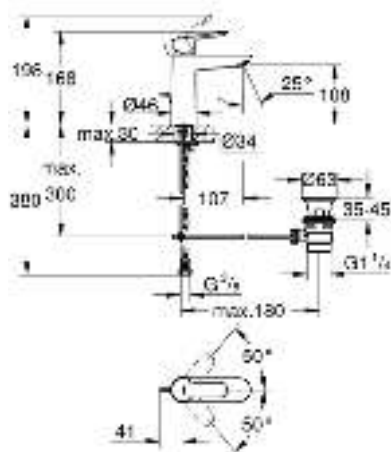

## 23 758 000 BAUEDGE СМЕСИТЕЛЬ ОДНОРЫЧАЖНЫЙ ДЛЯ РАКОВИНЫ, 1/2" РАЗМЕР M

### ОПИСАНИЕ ПРОДУКТА

- Colour: хром
- монтаж на одно отверстие
- металлический рычаг
- GROHE Long-Life керамический картридж 28 мм
- GROHE Long-Life Finish - стойкое долговечное покрытие
- GROHE Water Saving ограничитель расхода воды 5,7 л/мин
- система быстрого монтажа
- рычажный донный клапан 1 1/4"
- гибкая подводка